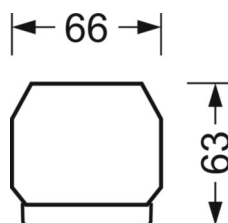

Механика

цвет корпуса	черный RAL 9005
размеры (LxWxH/DxH)	1531mm x 55mm x 33mm
вес (нетто)	2kg
Вид монтажа	сборка трековых систем, световая структура

DEEP-LINK

<https://www.regiolux.de/ru/article/19415004034>

Ссылка	LED 8000lm 840
ηLB	100 %
Φ ↓/↑	98 % / 2 %
UGR поп./вдоль	21.0 / 21.5

размеры

L	1531 mm	Длина
B	55 mm	Ширина
H	33 mm	Высота