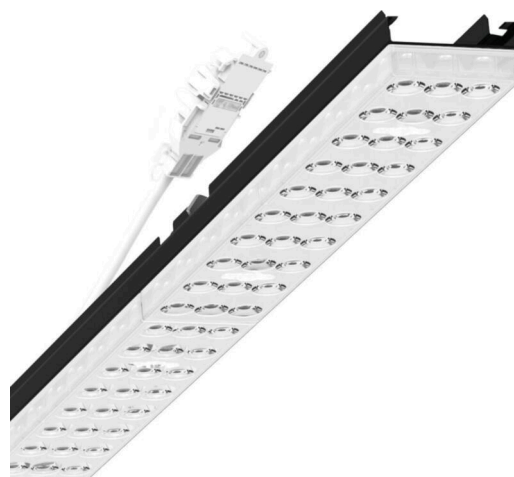

прибородержатель переменный - Individual.Lens.Optic - прямой широконаправленный свет - без видимых стыков

Ламподержатель из оцинкованного стального профиля, поверхность покрыта лаком на полиэфирной смоле. Крепление без инструментов с нажимными затворами, встроенными в конструкцию, обеспечивают защиту от кражи и взлома. В несущей трековой шине позиционируется по-разному. Цвет корпуса черный RAL 9005; Прямой широко направленный свет, распространяющийся через линзу «Individual.Lens.Optic» из пластика ПММА. Оптика отдельных линз делает сборку и установку предельно удобными, плоскость легко чистится. Тройные ряды из отдельных линз и лампо-/прибородержатели, идеально согласованные между собой, обеспечивают цельный вид без стыков и неравномерностей Подключение к электросети через присоединительный провод длиной 1 м для свободного позиционирования прибородержателя в световой полосе и 3-полюсную втычную деталь для быстрой сборки со свободным выбором фаз. Сменные блоки, позволяющие легко модернизировать освещение, существенно продлевают срок службы всей осветительной установки.

электротехника

Балласт	Электронный драйвер (1 штука)
Мощность системы	53W
сетевое напряжение	230V/50Hz
класс энергосбережения/Источник света	D

Оптика

Оснастка	LED, цветопередача/оттенок света CRI ≥ 80 / 4000K
Допуск для координаты цветности (MacAdam)	3SDCM
Фотобиологическая безопасность (светильник)	RG1
Номинальный световой поток	8196lm
Срок службы LED	50000h L80/B10 (Tq 35°C)
светоотдача светильников	154lm/W
Угол излучения	95° (C0) / 95° (C90)
UGR поп./вдоль	21.0 / 21.5

Механика

цвет корпуса	черный RAL 9005
размеры (LxWxH/DxH)	1531mm x 55mm x 33mm
вес (нетто)	2kg
Вид монтажа	сборка трековых систем, световая структура

DEEP-LINK

<https://www.regiolux.de/ru/article/19415004034>

Ссылка	LED 8000lm 840
ηLB	100 %
Φ ↓/↑	98 % / 2 %
UGR поп./вдоль	21.0 / 21.5

размеры

L	1531 mm	Длина
B	55 mm	Ширина
H	33 mm	Высота