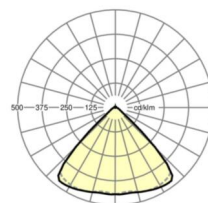

Механика

цвет корпуса	черный RAL 9005
размеры (LxWxH/DxH)	1531mm x 55mm x 33mm
вес (нетто)	2kg
Вид монтажа	сборка трековых систем, световая структура

DEEP-LINK

<https://www.regiolux.de/ru/article/19415004034>

Ссылка	LED 8000lm 840
ηLB	100 %
Φ ↓/↑	98 % / 2 %
UGR поп./вдоль	21.0 / 21.5

размеры

L	1531 mm	Длина
B	55 mm	Ширина
H	33 mm	Высота