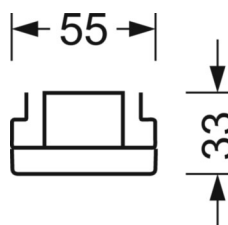

электротехника

Балласт	Электронный драйвер (1 штука)
Мощность системы	53W
сетевое напряжение	230V/50Hz
класс энергосбережения/Источник света	D

Оптика

Оснастка	LED, цветопередача/оттенок света CRI ≥ 80 / 4000K
Допуск для координаты цветности (MacAdam)	3SDCM
Фотобиологическая безопасность (светильник)	RG1
Номинальный световой поток	8196lm
Срок службы LED	50000h L80/B10 (Tq 35°C)
светоотдача светильников	154lm/W
Угол излучения	95° (C0) / 95° (C90)
UGR поп./вдоль	21.0 / 21.5

Механика

цвет корпуса	черный RAL 9005
размеры (LxWxH/DxH)	1531mm x 55mm x 33mm
вес (нетто)	2kg
Вид монтажа	сборка трековых систем, световая структура

DEEP-LINK

<https://www.regiolux.de/ru/article/19415004034>

Ссылка	LED 8000lm 840
ηLB	100 %
Φ ↓/↑	98 % / 2 %
UGR поп./вдоль	21.0 / 21.5

размеры

L	1531 mm	Длина
B	55 mm	Ширина
H	33 mm	Высота